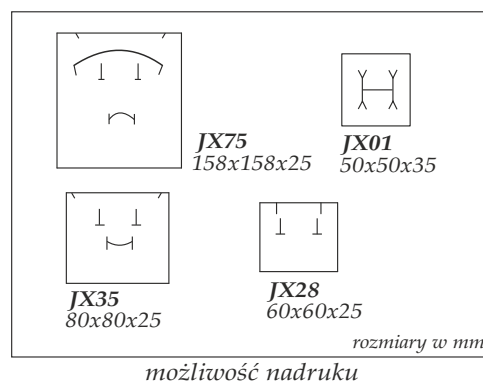

Chicago *Seria JX*

Ekskluzywna seria opakowań papierowych, wkładka z gąbki flokowanej.