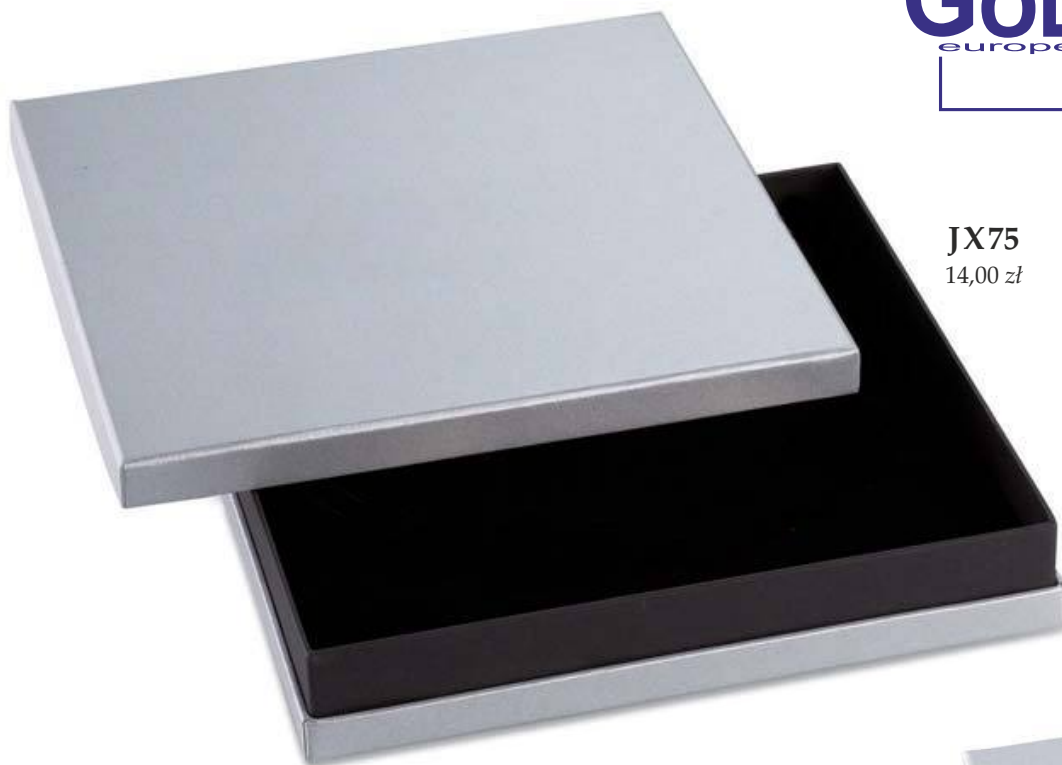

Chicago *Seria JX*

Ekskluzywna seria opakowań papierowych, wkładka z gąbki flokowanej.

JX75
14,00 zł