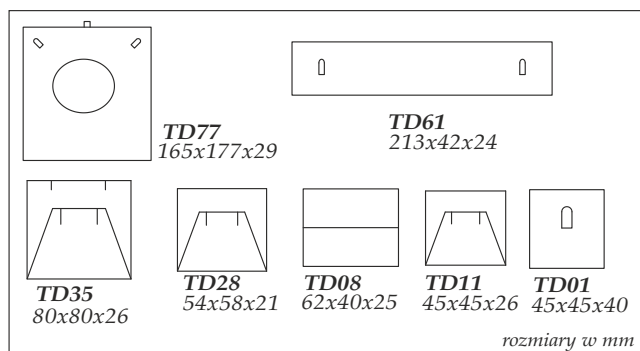

możliwość nadruku