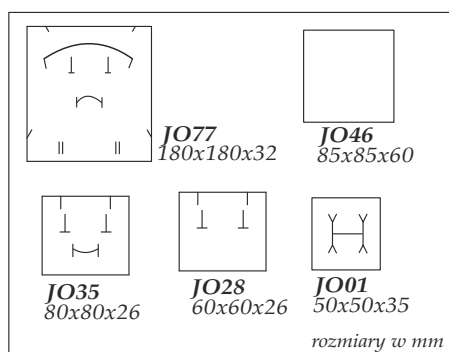

możliwy nadruk