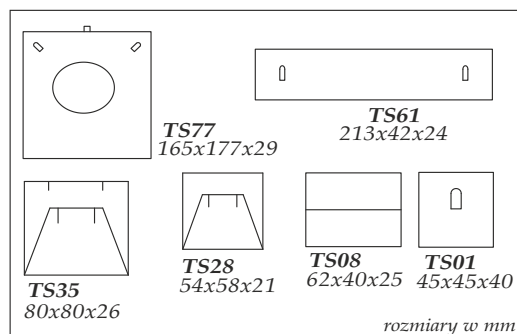

możliwy nadruk