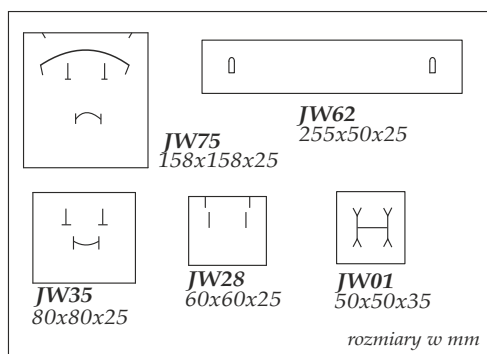

# Tacoma *Seria JW*

Bardzo ekskluzywna seria opakowań papierowych, wkładka welurowa.

**JW62**  
10,40 zł

**JW35**  
7,90 zł

**JW75**  
18,10 zł

**JW01**  
5,45 zł

**JW28**  
6,05 zł

dotatkowa wkładka